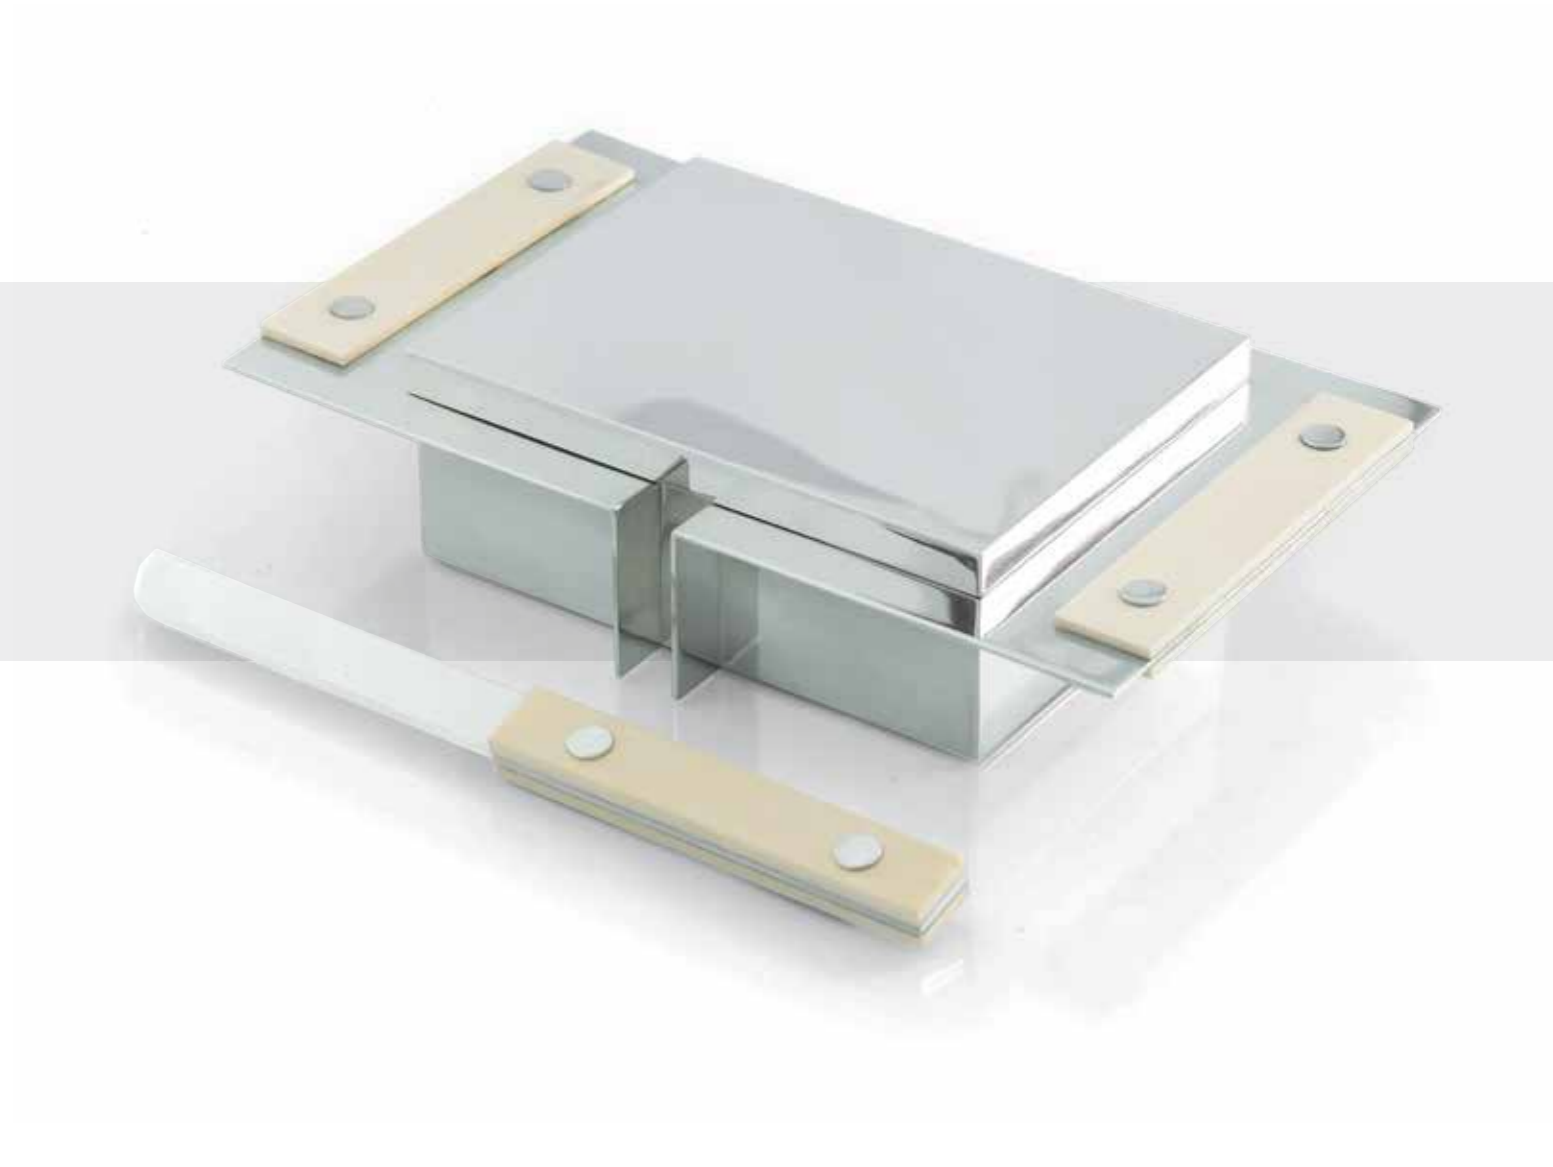

Ring · 750/- Weißgold · Brillant 1,27 ct. · w · p I · Ring · 750/- Weißgold · Brillant 1,24 ct. · tw · vsi

Collier · 750/- Weißgold · Amethyst · antik 24,88 ct.

Armband · 750/- Rosé-Gold · braune und graue Mondsteine · Ring · 750/- Rosé-Gold · brauner Mondstein

Butterdose mit Messer · 925/- Silber · Elfenbein

MARKUS ENGERT
GOLDSCHMIEDE • SILBERSCHMIEDE
ATELIER FÜR RESTAURIERUNGEN